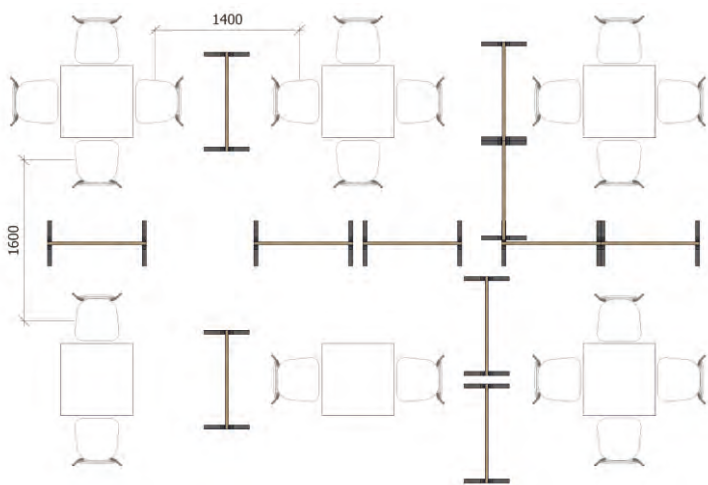

Trennwände

zum Schutz in der Gastronomie

Beispiele von flexiblen Trennwand-Systemen im Einsatz in Ihrem Restaurant- oder Barbereich

HEÉ swiss design