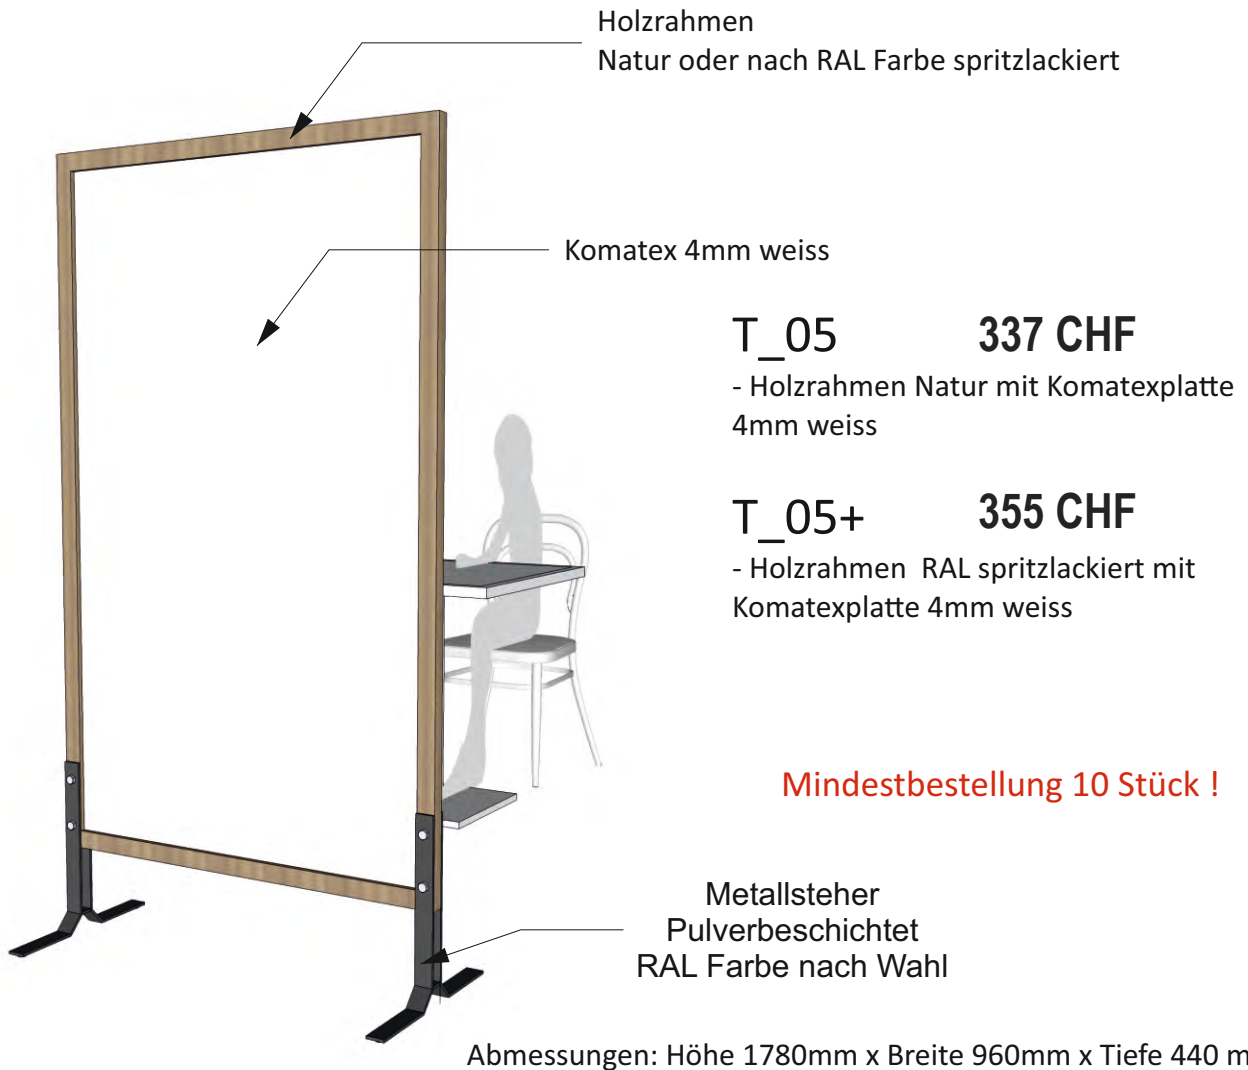

Trennwände

zum Schutz in der Gastronomie

Komatex 4mm weiss

HEÉ swiss design