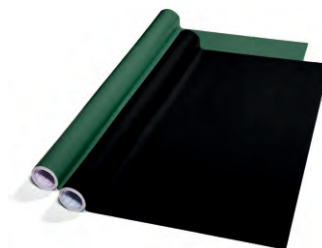

Die Farbe der Metallsteher sowie des Holzrahmens kann man aus einen RAL Farbkatalog auswählen.

Das Paneel, das in den Holzrahmen eingebaut ist, kann aus folgenden Materialien angefertigt werden:

- 6mm Polycarbonatplatte durchsichtig oder individuell bedruckt

Mindestbestellung 10 Stück !

Pexiglass 4mm durchsichtig

Trennwände

zum Schutz in der Gastronomie

Komatex 4mm weiss

HEÉ swiss design

Trennwände

zum Schutz in der Gastronomie

Mindestbestellung 10 Stück !

Komatex 4mm weiss

HEÉ swiss design

Trennwände

zum Schutz in der Gastronomie

Mindestbestellung 10 Stück !

Kunstleder Auswahl

HEÉ swiss design

Trennwände

zum Schutz in der Gastronomie

Komatex 4mm weiss

+

Tafelfolie

HEÉ swiss design

Trennwände

zum Schutz in der Gastronomie