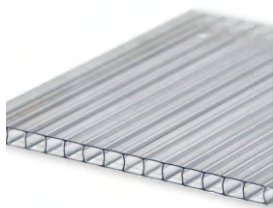

Trennwände

zum Schutz in der Gastronomie

Trennwände

zum Schutz in der Gastronomie

Beschreibung des Trennsystems

Die Trennwand besteht aus zwei Metallstehern die Pulverbeschichtet sind und einem Holzrahmen mit verschiedenen Paneelen, welches zwischen die Steher angeschraubt wird und so für den notwendigen Schutz zwischen mehreren Tischen sorgt.

Die Farbe der Metallsteher sowie des Holzrahmens kann man aus einen RAL Farbkatalog auswählen.

Das Paneel, das in den Holzrahmen eingebaut ist, kann aus folgenden Materialien angefertigt werden:

- 6mm Polycarbonatplatte durchsichtig oder individuell bedruckt

Metallsteher
Pulverbeschichtet
RAL Farbe nach Wahl

Abmessungen: Höhe 1780mm x Breite 960mm x Tiefe 440 mm

Polykarbonatplatte 6mm durchsichtig

HEÉ swiss design

Trennwände

zum Schutz in der Gastronomie

Mindestbestellung 10 Stück !

Abmessungen: Höhe 1780mm x Breite 960mm x Tiefe 440 mm

Polykarbonatplatte 6mm durchsichtig

Trennwände

zum Schutz in der Gastronomie

Mindestbestellung 10 Stück !

Pexiglass 4mm durchsichtig

Trennwände

zum Schutz in der Gastronomie