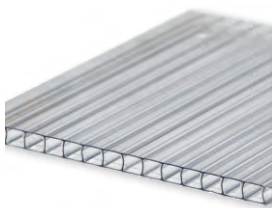

Trennwände

zum Schutz in der Gastronomie

Trennwände

zum Schutz in der Gastronomie

Beschreibung des Trennsystems

Die Trennwand besteht aus zwei Metallstehern die Pulverbeschichtet sind und einem Holzrahmen mit verschiedenen Paneelen, welches zwischen die Steher angeschraubt wird und so für den notwendigen Schutz zwischen mehreren Tischen sorgt.

Die Farbe der Metallsteher sowie des Holzrahmens kann man aus einen RAL Farbkatalog auswählen.

Das Paneel, das in den Holzrahmen eingebaut ist, kann aus folgenden Materialien angefertigt werden:

- 6mm Polycarbonatplatte durchsichtig oder individuell bedruckt

6mm Polycarbonatplatte durchsichtig

T_01 214 CHF
- Holzrahmen Natur mit 6mm
Polycarbonatplatte durchsichtig

T_01+ 239 CHF
- Holzrahmen RAL spritzlackiert mit
6mm Polycarbonatplatte durchsichtig

Mindestbestellung 10 Stück !

Metallsteher
Pulverbeschichtet
RAL Farbe nach Wahl

Abmessungen: Höhe 1780mm x Breite 960mm x Tiefe 440 mm

Polykarbonatplatte 6mm durchsichtig

HEÉ swiss design

Trennwände

zum Schutz in der Gastronomie

Mindestbestellung 10 Stück !