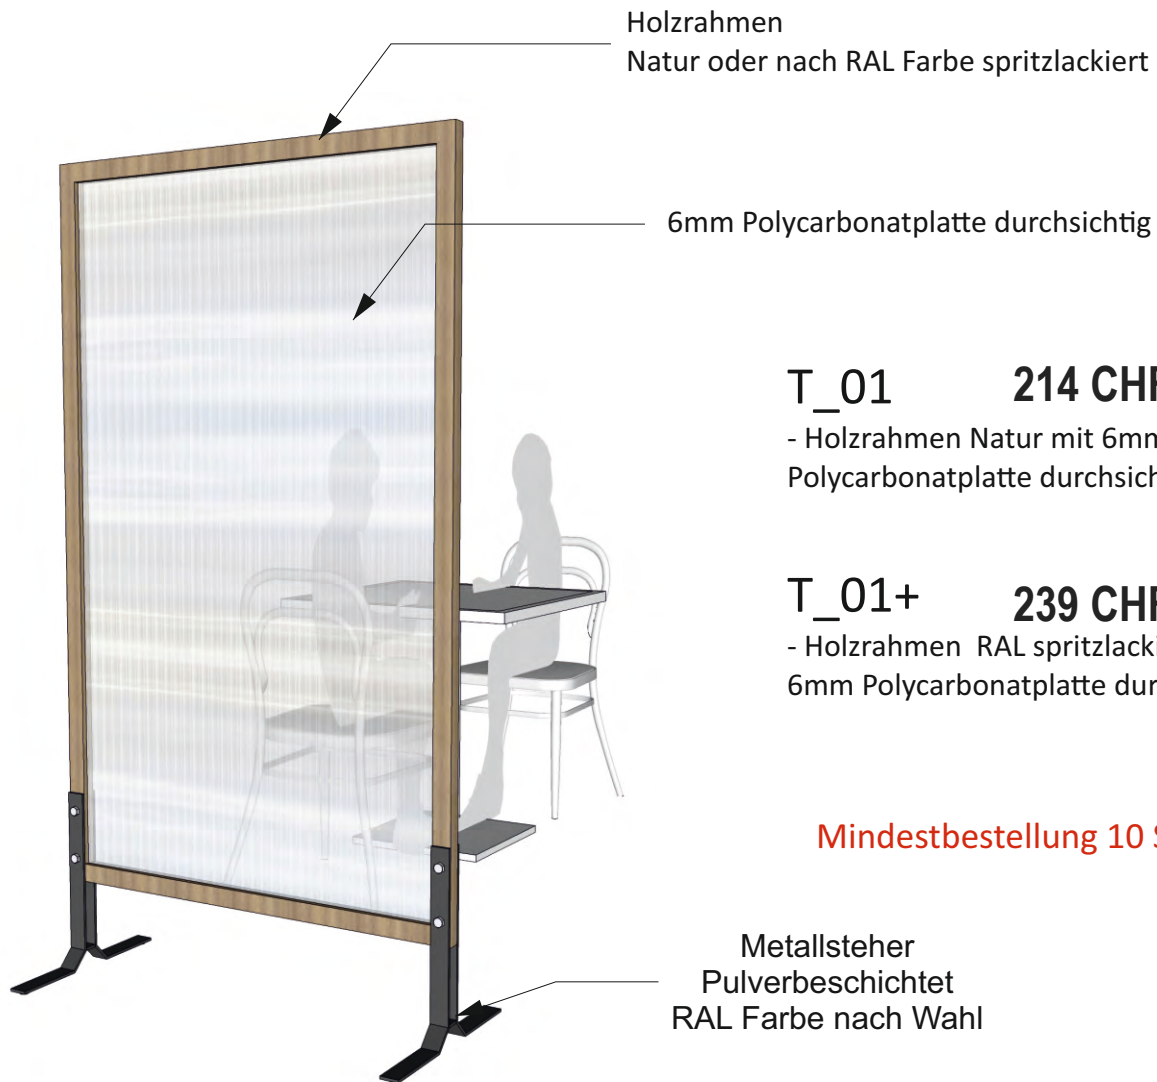

Trennwände

zum Schutz in der Gastronomie

Trennwände

zum Schutz in der Gastronomie

Beschreibung des Trennsystems

Die Trennwand besteht aus zwei Metallstehern die Pulverbeschichtet sind und einem Holzrahmen mit verschiedenen Paneelen, welches zwischen die Steher angeschraubt wird und so für den notwendigen Schutz zwischen mehreren Tischen sorgt.

Somit kann das schützende Trennsystem individuell Ihrem Ambiente angepasst werden.

Abmessungen: Höhe 1780mm x Breite 960mm x Tiefe 440 mm

Auf Anfrage können sie sich ihr eigenes Design für ihre Trennwand gestalten.

Trennwände

zum Schutz in der Gastronomie

Beispiele von flexiblen Trennwand-Systemen im Einsatz in Ihrem Restaurant- oder Barbereich

HEÉ swiss design

Trennwände

zum Schutz in der Gastronomie

Holzrahmen
Natur oder nach RAL Farbe spritzlackiert

Metallsteher
Pulverbeschichtet
RAL Farbe nach Wahl

Abmessungen: Höhe 1780mm x Breite 960mm x Tiefe 440 mm

Polykarbonatplatte 6mm durchsichtig

HEÉ swiss design

Trennwände

zum Schutz in der Gastronomie

Mindestbestellung 10 Stück !