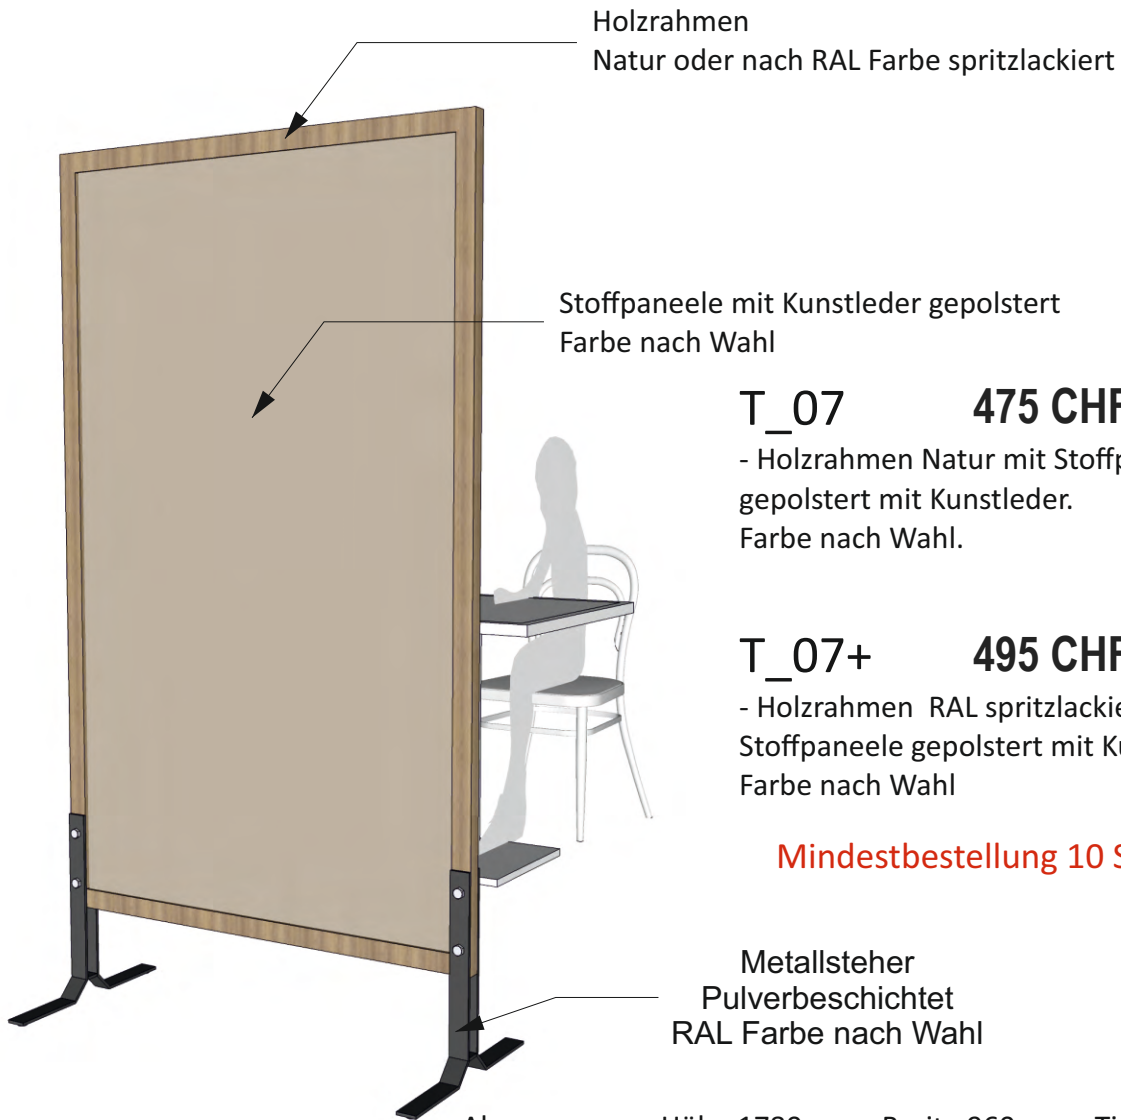

Trennwände

zum Schutz in der Gastronomie

Mindestbestellung 10 Stück !