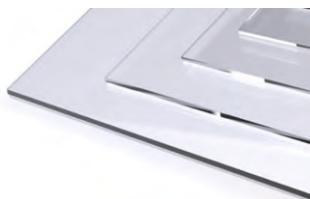

Die Farbe der Metallsteher sowie des Holzrahmens kann man aus einen RAL Farbkatalog auswählen.

Das Paneel, das in den Holzrahmen eingebaut ist, kann aus folgenden Materialien angefertigt werden:

- 6mm Polycarbonatplatte durchsichtig oder individuell bedruckt

Metallsteher
Pulverbeschichtet
RAL Farbe nach Wahl

Abmessungen: Höhe 1780mm x Breite 960mm x Tiefe 440 mm

Polykarbonatplatte 6mm durchsichtig

HEÉ swiss design

Trennwände

zum Schutz in der Gastronomie

Mindestbestellung 10 Stück !

Abmessungen: Höhe 1780mm x Breite 960mm x Tiefe 440 mm

Polykarbonatplatte 6mm durchsichtig

Trennwände

zum Schutz in der Gastronomie

Mindestbestellung 10 Stück !

Pexiglass 4mm durchsichtig

Trennwände

zum Schutz in der Gastronomie

Mindestbestellung 10 Stück !

Pexiglass 4mm durchsichtig

Trennwände

zum Schutz in der Gastronomie

Komatex 4mm weiss

HEÉ swiss design

Trennwände

zum Schutz in der Gastronomie