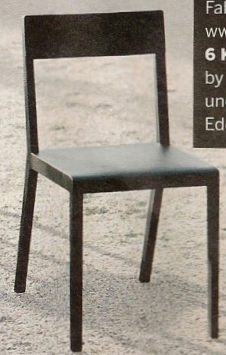

SCHÖNER WOHNEN

JETZT MIT SCHWEIZ EXTRA!

EUROPAS GRÖSSTES WOHNMAGAZIN

STAU RAUM
Die besten Möbel, um Ordnung zu schaffen

DESIGN- IKONE
Arne Jacobsen im Porträt

VORBILD SKANDINAVIEN
HELLES HOLZ, SANFTE TÖNE – SO SCHÖN UNKOMPLIZIERT

WOHNEN MIT KLASSIKERN
WIR ZEIGEN, WIE'S GEHT: AUSWÄHLEN, KOMBINIEREN, INSZENIEREN

1 STANDHAFT Tisch Henry, Massivholz, Fuss Betonguss. www.girsberger.ch
2 ELEGANT Sessel Valley, Stahlgestell mit Wollbezug. www.fly.ch
3 SCHLICHT Maxime, massive Eiche, von HEÉ Swiss Design. www.heeswiss.com
4 CHARAKTER Tisch Udine, Nussbaum massiv, Fuss aus Stahl. www.maerki-moebel.ch
5 FLIEGENGEWICHT 3,3 kg wiegt der neue Stuhl tim von Fabian Schwärzler. www.tossa.ch
6 KLARHEIT DG11 von Zoom by Mobimex, Massivholz und lackierter Stahl oder Edelstahl. www.mobimex.ch

5

6